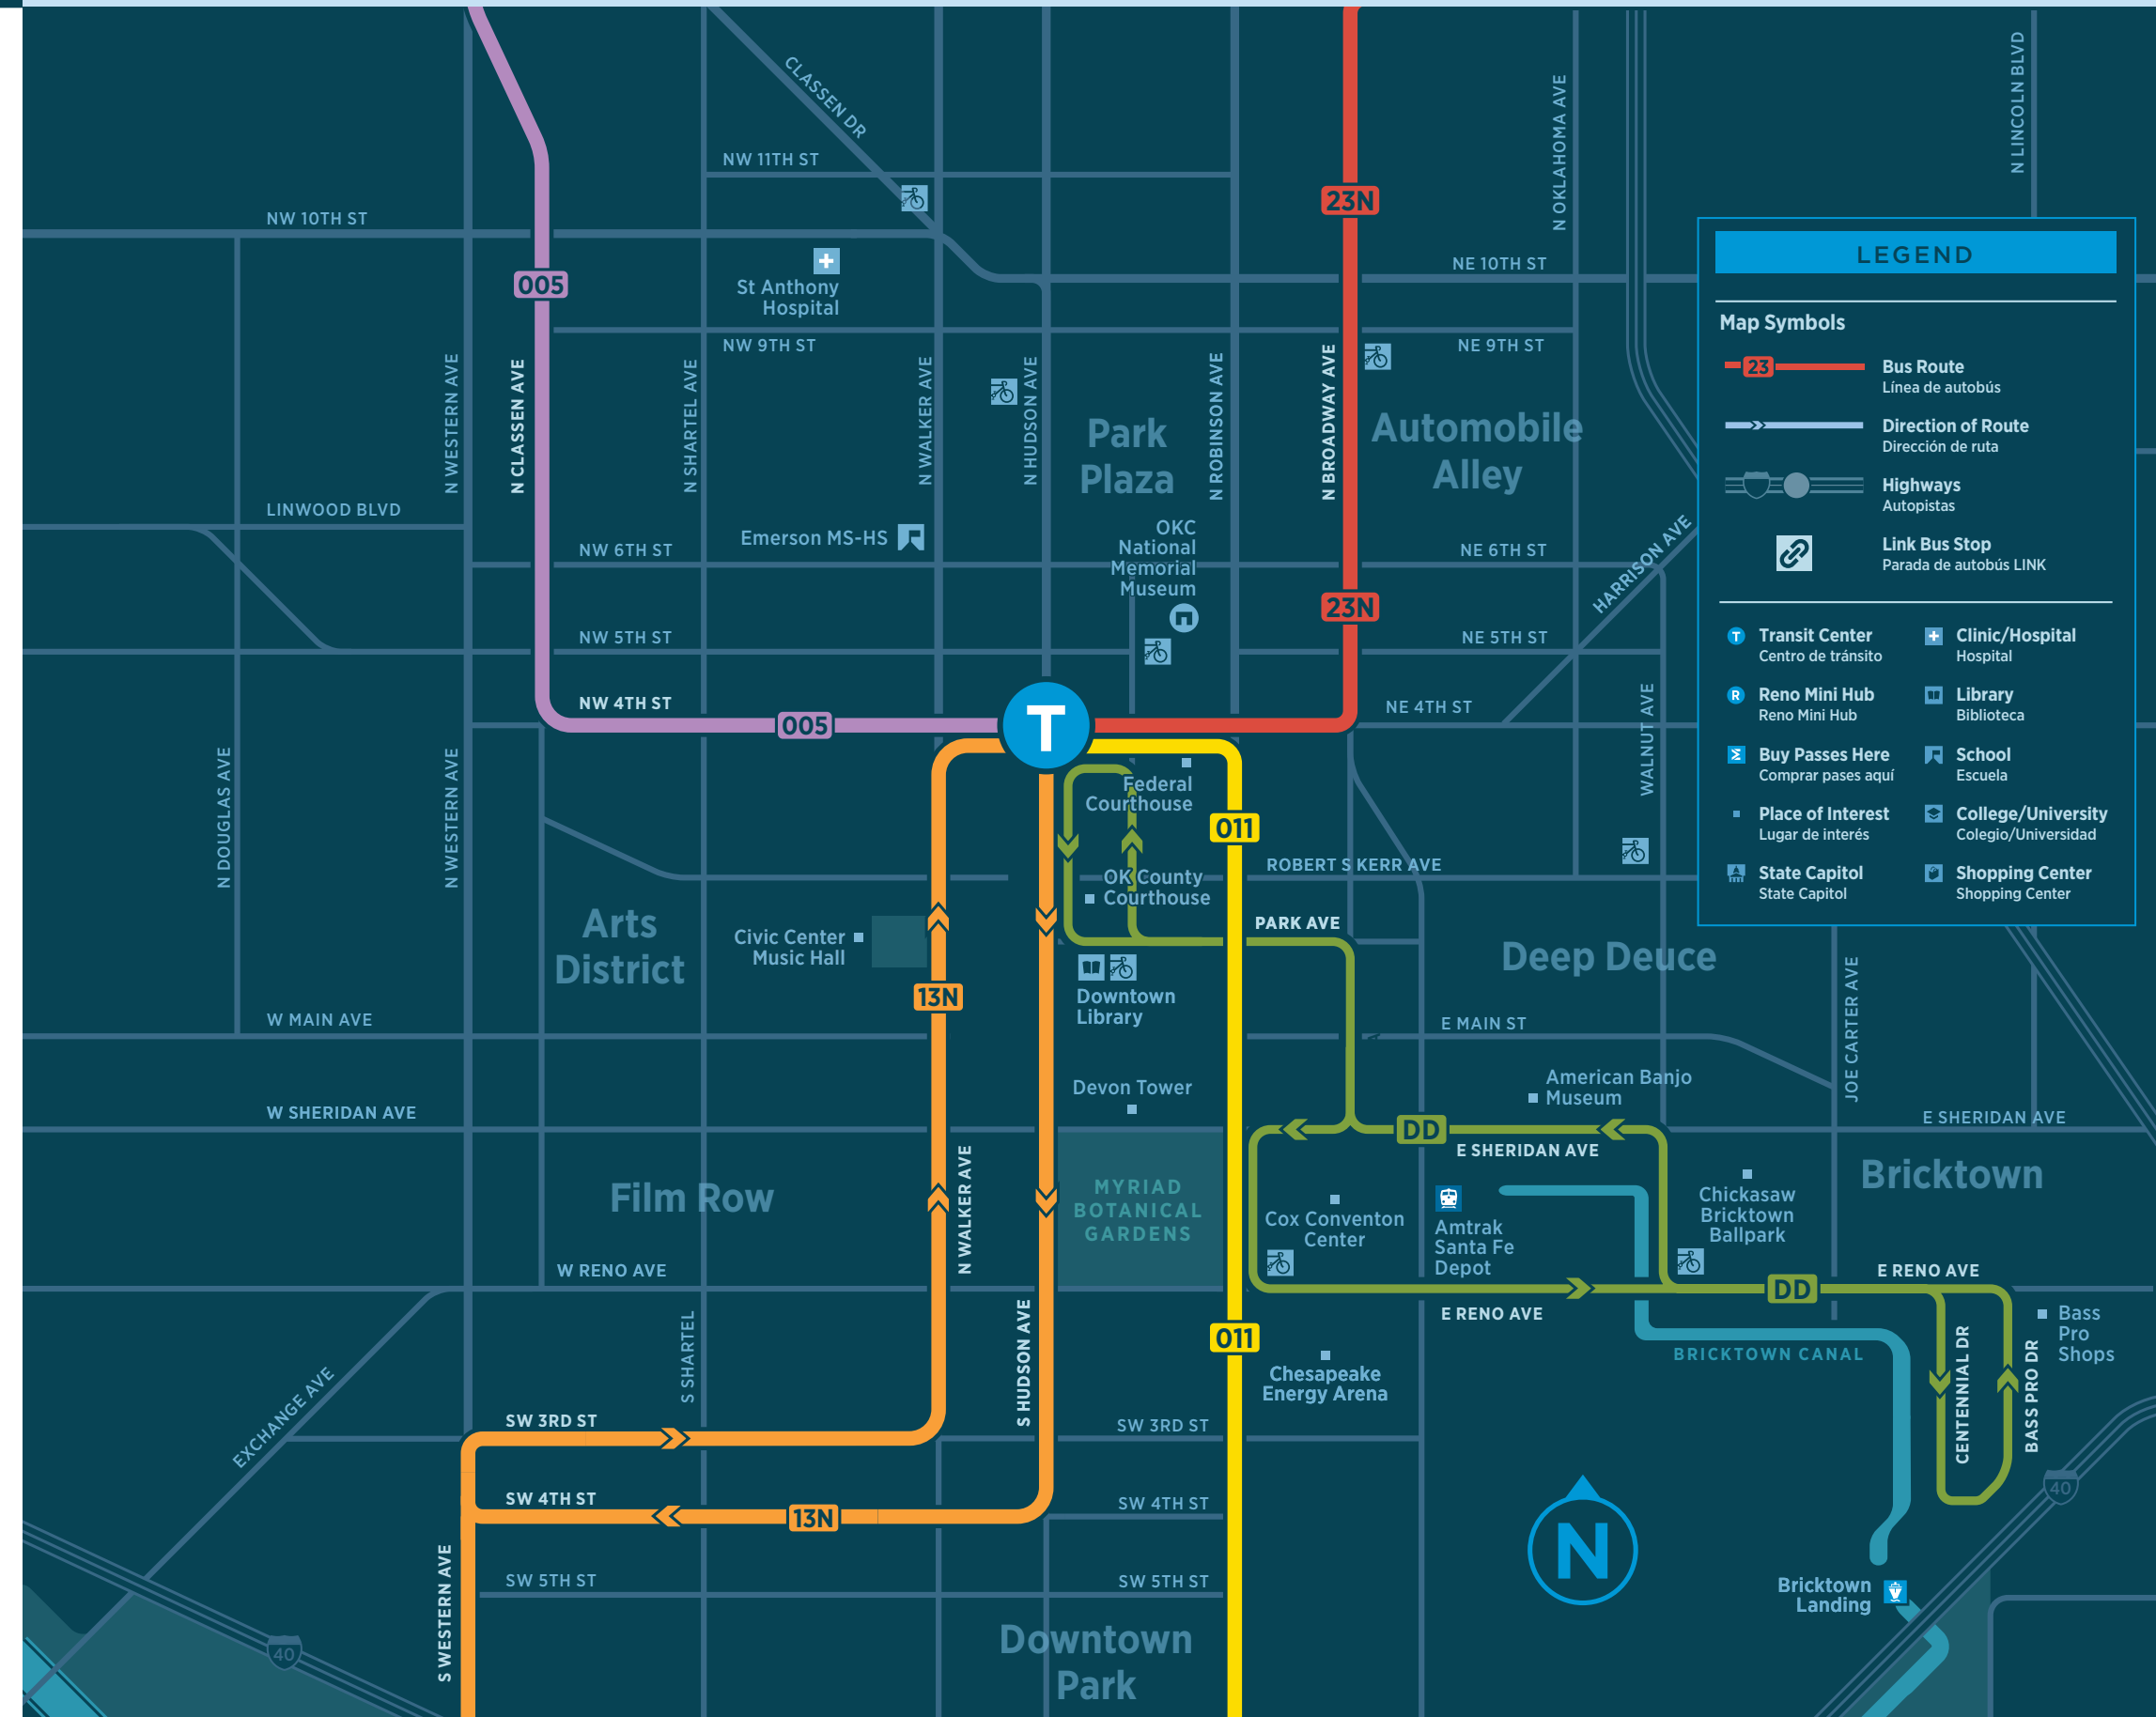

How to Read this Schedule

- Days of operation, route number and direction of travel are located in the header of the timetable.
- Major stops, or time points and arrival times are listed in columns.

Cómo leer este horario

- Los días de atención, el número de ruta y la dirección del viaje se encuentran en el encabezado del horario.
- Las paradas principales o los puntos horarios y las horas de llegada se indican en las columnas.

*Tarifa reducida: mayores de 60 años, personas con discapacidades, miembros de medicare y niños con edades entre 7 y 17 años.

DOWNTOWN DISCOVERY

The Discovery is the quick and easy way to get around Downtown Oklahoma City.

81 Northwest Area					82 Northeast Area					83 South Area		
Weeknights / Entre semana					Weeknights / Entre semana					Weeknights / Entre semana		
Transit Center	Shepherd Mall (Shelter)	NW 23 & Meridian	NW 63 & May	Belle Isle & Classen	Transit Center	VA (Shelter)	NE 23 & MLK	NE 33 & MLK	NE 50 & MLK	NE 23 & Santa Fe	Transit Center	SE 44 & Bryant
T	A	B	C	D	T	A	B	C	D	E	T	A
7:00	7:10	7:20	7:30	7:40	7:00	7:10	7:20	7:25	7:30	7:40	7:00	7:30
8:00	8:10	8:20	8:30	8:40	8:00	8:10	8:20	8:25	8:30	8:40	8:00	8:30
9:00	9:10	9:20	9:30	9:40	9:00	9:10	9:20	9:25	9:30	9:40	9:00	9:30
10:00	10:10	10:20	10:30	10:40	10:00	10:10	10:20	10:25	10:30	10:40	10:00	10:30
11:00	11:10	11:20	11:30	11:40	11:00	11:10	11:20	11:25	11:30	11:40	11:00	11:30